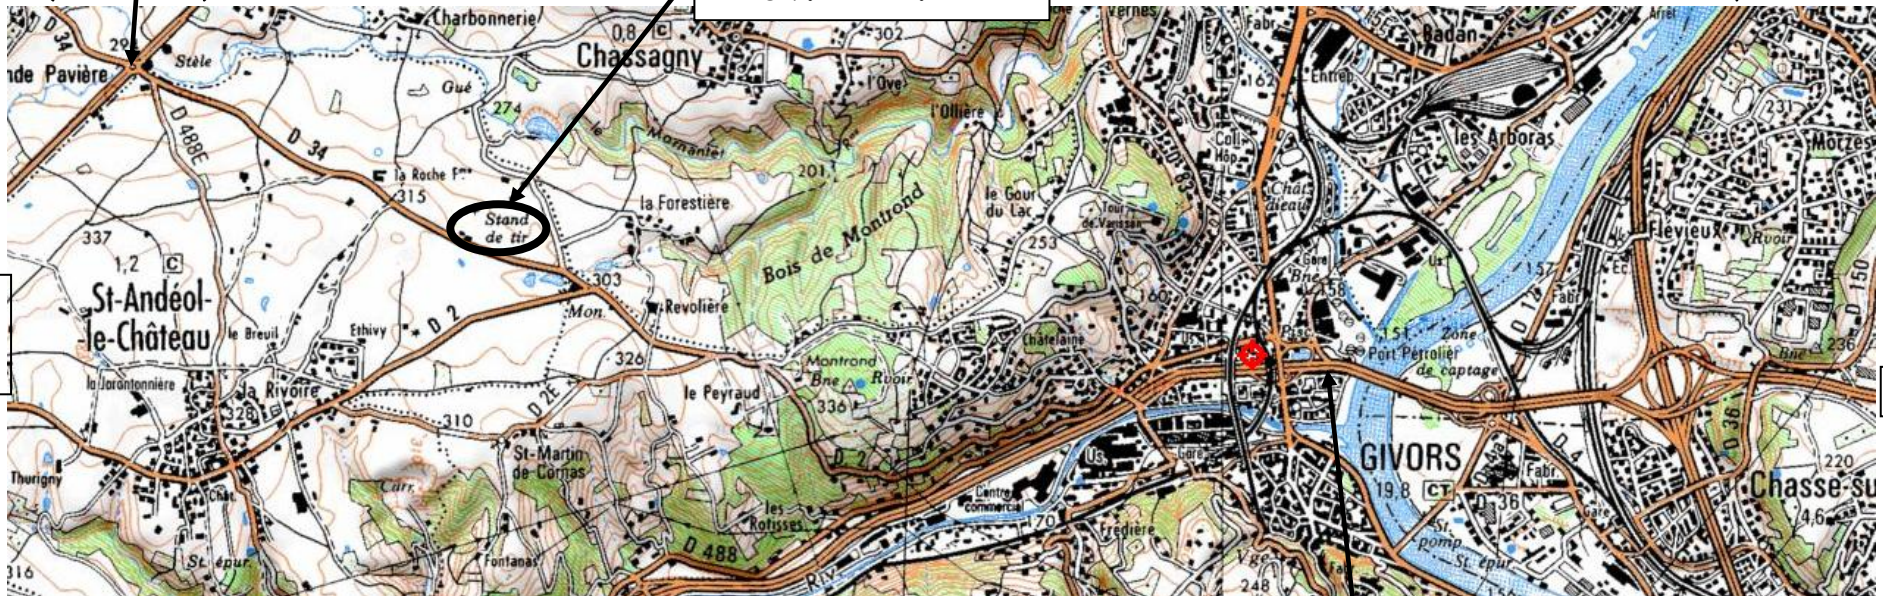

CENTRE DE FORMATION POUR L'EXAMEN DU PERMIS DE CHASSER

Stand de tir de la Roche

69700 ST ANDEOL LE CHATEAU

ATTENTION

Pour accéder au stand de la Roche, suivre la RD34, ne pas rentrer dans le village de ST ANDEOL LE CHÂTEAU.

Accès par RD342, au rond point suivre GIVORS par D34

MORNANT

RD42 BRIGNAIS
A450 puis A7 LYON

Stand de Tir de la Roche
LAT : 45° 35.741 N
LON : 004° 42.825 E

A7 LYON

RD342
RIVE DE
GIER

A46

A47
ST ETIENNE

Accès par A47 Sortie 9.2
GIVORS Centre, suivre Toutes
Directions, puis MORNANT

A7 MARSEILLE