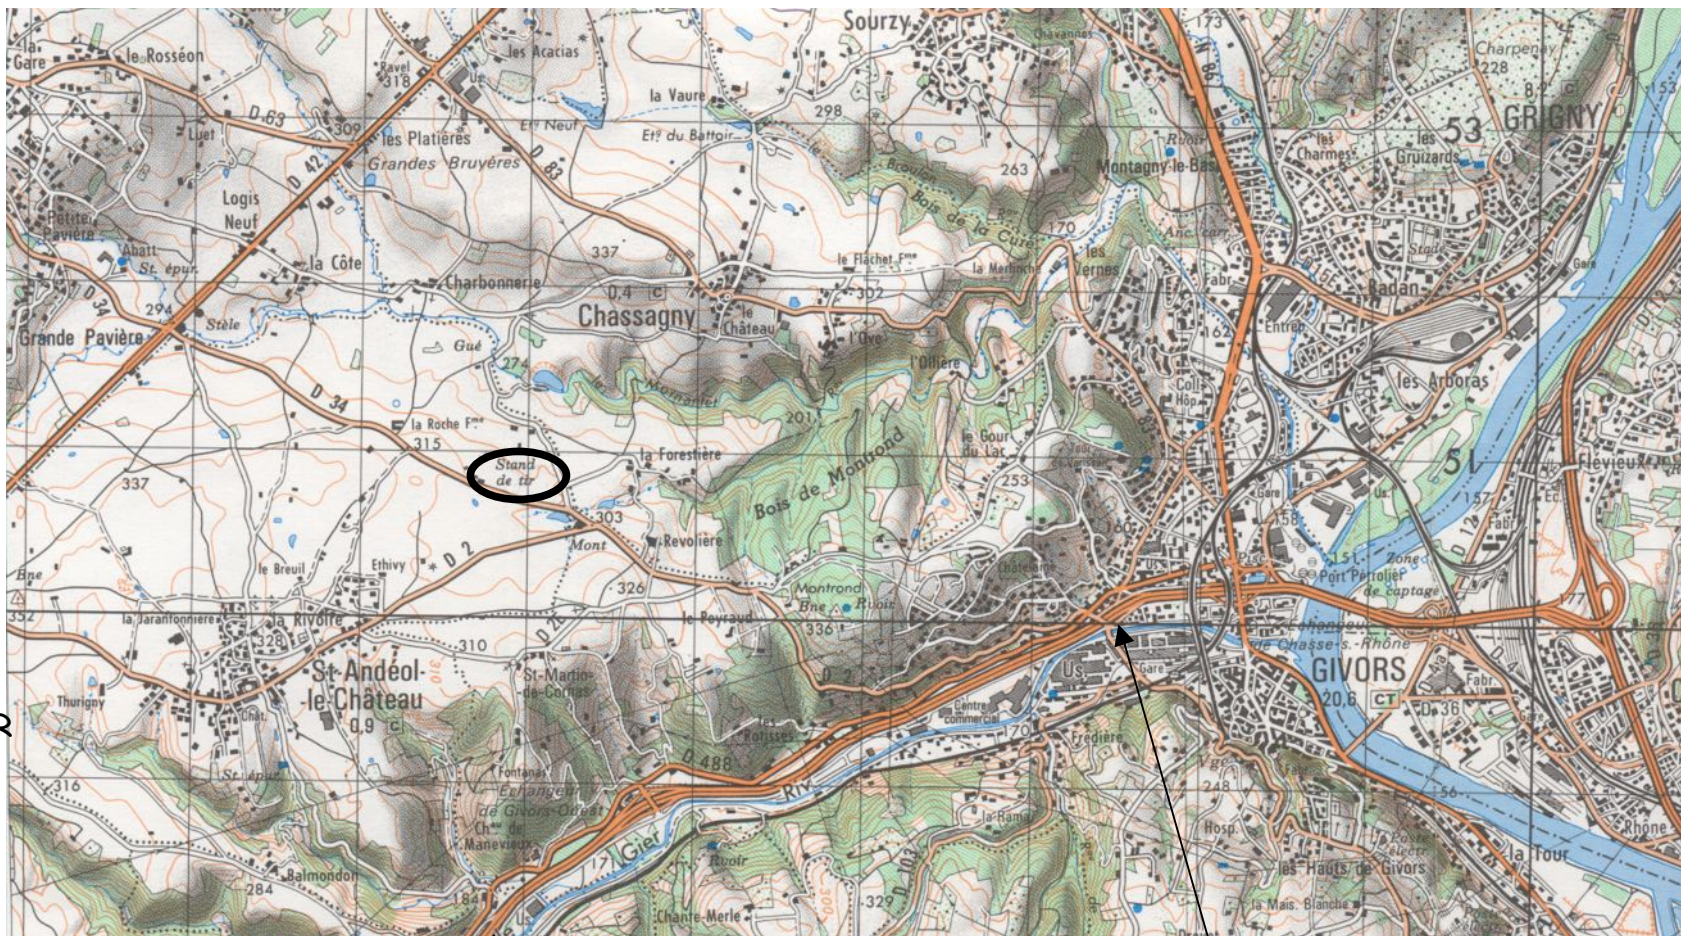

# CENTRE DE FORMATION POUR L'EXAMEN DU PERMIS DE CHASSER

Stand de tir de la Roche

69700 ST ANDEOL LE CHATEAU

Coordonnées GPS : Latitude. 45°35.742'N - Longitude. 4°42.819'E

## ATTENTION

Pour accéder au stand de la Roche, suivre la RD34, ne pas rentrer dans le village de ST ANDEOL LE CHÂTEAU.

R.D.42 BRIGNAIS

A.450 puis A.7 LYON

R.D.34  
MORNANT

A.7  
LYON

R.D.42  
RIVE DE GIER

A.47  
ST ETIENNE

A.47 Sortie 9.3  
GIVORS-Montrond, MORNANT

A.7  
MARSEILLE